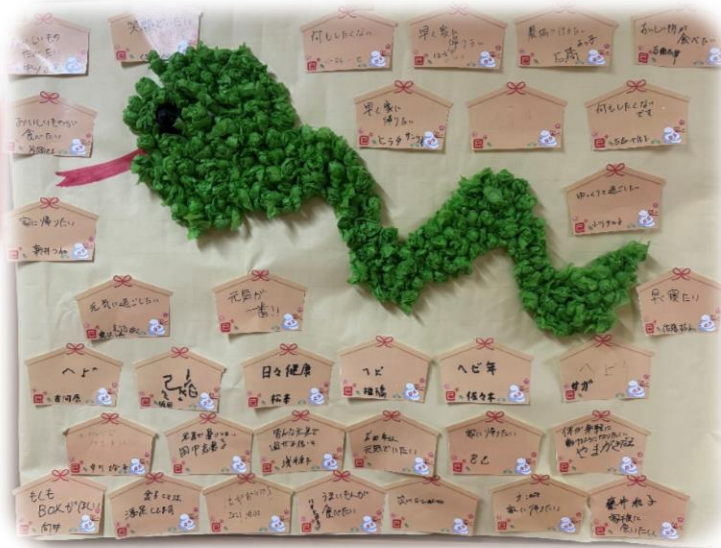

如月だより

～1階フロア～

2025年2月吉日

新年を迎え、寒さが一段と厳しくなってきましたが、皆様におかれましては
いかがお過ごしでしょうか。

1月行事では施設内に設置された安行神社へ参拝し、絵馬に願い事を書いていただきました。絵馬には、「健康でありたい」「歩けるようになりたい」「子供に会いたい」等の願いが書かれていました。そして、今年の運勢はいかに…。おみくじの内容を興味深く確認される姿が印象的であり、沢山の笑顔も見られていました。これからもご利用者様が健やかに過ごせるように、職員一同努力を重ねて参ります。本年もどうぞよろしくお願ひ申し上げます。

2025年 2月・3月

日	月	火	水	木	金	土
16	17	18	19 おしゃれクラブ	20 園芸クラブ	21	22
23	24 書道クラブ	25	26	27 おしゃれクラブ	28 音楽クラブ	1
2	3	4	5	6 園芸クラブ	7	8
9	10 絵手紙クラブ	11	12 音楽クラブ	13	14	15

如月だより

～3階フロア～

2025年2月吉日

先日ご利用者様と絵馬の作成をしました。
安行神社にお参りし、笑顔がたくさん見られました。
皆様が日々思っている事や願い事など気持ちを込めて
絵馬に書いている姿をみて微笑ましく願いが叶います
ようにと職員一同も願いをしました。
まだまだ寒さ厳しい日が続いておりますが、お身体に
はお気を付けください。